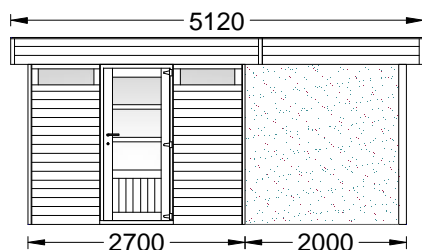

Nieuw model designtuinhuizen met uitzicht plat dak.

- ÿ systeembouw gemaakt met klikplanken Noords grenen 21 mm, genageld met inoxnagels (rvs)
- ÿ dakbedekking : onderdakplankjes 18 mm en staalplaat met anti-condenscoating. Waterafloop naar achter
- ÿ voorpaneel met vaste ramen en enkel deur, meerprijs voor ramen in zij- of achterwand en voor een dubbel deur
- ÿ de maten zijn vrij te combineren
- ÿ alle hout is onder hoge druk geïmpregneerd, kleur zoutgroen
- ÿ Voorzijdes :2200, 2450, 2700, 3200, 3700, 4200, 4700, 5200, 5700, 6200,..mm
- ÿ Dieptes : 2100, 2400, 2700, 3000, 3300, 3600, 3900 mm

ÿ Designtuinhuizen met zijoversteek links of rechts.

ÿ dakbedekking : onderdakplankjes 18 mm, ook onder zijoversteek en staalplaat met anticondenscoating.

ÿ Waterafloop steeds naar achter.

ÿ Oversteken zijn te verkrijgen :

* volledig open

* achterzijde en/of zijkant dicht

ÿ Standaardoversteken zijn :

1000 mm

1500 mm

2000 mm

2500 mm

3000 mm

3500 mm

ÿ Enkel de tuinhuizen met voorzijde 2450 mm zijn te verkrijgen met oversteken van :

1250 mm

1750 mm

2250 mm

2750 mm

3250 mm

3750 mm