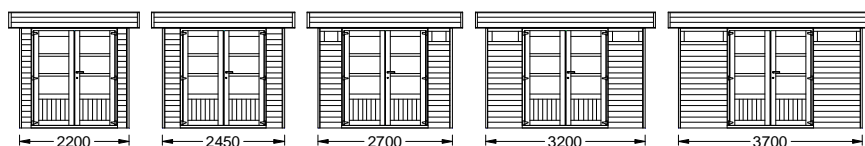

Nieuw model designtuinhuizen met uitzicht plat dak.

- ÿ systeembouw gemaakt met klikplanken Noords grenen 21 mm, genageld met inoxnagels (rvs)
- ÿ dakbedekking : onderdakplankjes 18 mm en staalplaat met anti-condenscoating. Waterafloop naar achter
- ÿ voorpaneel met vaste ramen en enkel deur, meerprijs voor ramen in zij- of achterwand en voor een dubbel deur
- ÿ de maten zijn vrij te combineren
- ÿ alle hout is onder hoge druk geïmpregneerd, kleur zoutgroen
- ÿ Voorzijdes :2200, 2450, 2700, 3200, 3700, 4200, 4700, 5200, 5700, 6200,..mm
- ÿ Dieptes : 2100, 2400, 2700, 3000, 3300, 3600, 3900 mm

ÿ Designtuinhuizen met zijoversteek links of rechts.

ÿ dakbedekking : onderdakplankjes 18 mm, ook onder zijoversteek en staalplaat met anticondenscoating.

ÿ Waterafloop steeds naar achter.

ÿ Oversteken zijn te verkrijgen :

* volledig open

* achterzijde en/of zijkant dicht

ÿ Standaardoversteken zijn :

1000 mm

1500 mm

2000 mm

2500 mm

3000 mm