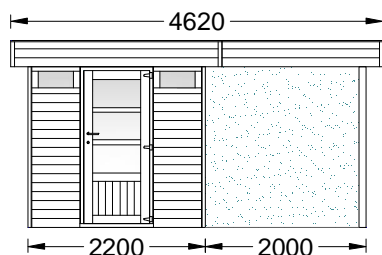

Nieuw model designtuinhuizen met uitzicht plat dak.

- ÿ systeembouw gemaakt met klikplanken Noords grenen 21 mm, genageld met inoxnagels (rvs)
- ÿ dakbedekking : onderdakplankjes 18 mm en staalplaat met anti-condenscoating. Waterafloop naar achter
- ÿ voorpaneel met vaste ramen en enkel deur, meerprijs voor ramen in zij- of achterwand en voor een dubbel deur
- ÿ de maten zijn vrij te combineren
- ÿ alle hout is onder hoge druk geïmpregneerd, kleur zoutgroen
- ÿ Voorzijdes :2200, 2450, 2700, 3200, 3700, 4200, 4700, 5200, 5700, 6200,..mm
- ÿ Dieptes : 2100, 2400, 2700, 3000, 3300, 3600, 3900 mm

ÿ Designtuinhuizen met zijoversteek links of rechts.

ÿ dakbedekking : onderdakplankjes 18 mm, ook onder zijoversteek en staalplaat met anticondenscoating.

ÿ Waterafloop steeds naar achter.

ÿ Oversteken zijn te verkrijgen :

* volledig open

* achterzijde en/of zijkant dicht

ÿ Standaardoversteken zijn :

1000 mm

1500 mm

2000 mm

2500 mm

3000 mm

3500 mm

ÿ Enkel de tuinhuizen met voorzijde 2450 mm zijn te verkrijgen met oversteken van :

1250 mm

1750 mm

2250 mm

2750 mm

3250 mm

3750 mm