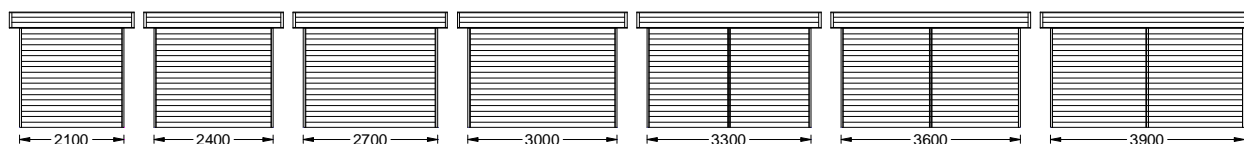

Nieuw model designtuinhuizen met uitzicht plat dak.

- ÿ systeembouw gemaakt met klikplanken Noords grenen 21 mm, genageld met inoxnagels (rvs)
- ÿ dakbedekking : onderdakplankjes 18 mm en staalplaat met anti-condenscoating. Waterafloop naar achter
- ÿ voorpaneel met vaste ramen en enkel deur, meerprijs voor ramen in zij- of achterwand en voor een dubbel deur
- ÿ de maten zijn vrij te combineren
- ÿ alle hout is onder hoge druk geïmpregneerd, kleur zoutgroen
- ÿ Voorzijdes :2200, 2450, 2700, 3200, 3700, 4200, 4700, 5200, 5700, 6200,..mm
- ÿ Dieptes : 2100, 2400, 2700, 3000, 3300, 3600, 3900 mm

ÿ Designtuinhuizen met zijoversteek links of rechts.

ÿ dakbedekking : onderdakplankjes 18 mm, ook onder zijoversteek en staalplaat met anticondenscoating.

ÿ Waterafloop steeds naar achter.

ÿ Oversteken zijn te verkrijgen :

* volledig open

* achterzijde en/of zijkant dicht

ÿ Standaardoversteken zijn :

1000 mm

1500 mm

2000 mm

2500 mm

3000 mm

3500 mm

ÿ Enkel de tuinhuizen met voorzijde 2450 mm zijn te verkrijgen met oversteken van :

1250 mm

1750 mm

2250 mm

2750 mm

3250 mm

3750 mm