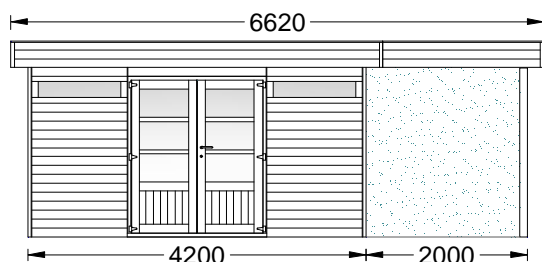

Nieuw model designtuinhuizen met uitzicht plat dak.

- ÿ systeembouw gemaakt met klikplanken Noords grenen 21 mm, genageld met inoxnagels (rvs)
- ÿ dakbedekking : onderdakplankjes 18 mm en staalplaat met anti-condenscoating. Waterafloop naar achter
- ÿ voorpaneel met vaste ramen en enkel deur, meerprijs voor ramen in zij- of achterwand en voor een dubbel deur
- ÿ de maten zijn vrij te combineren
- ÿ alle hout is onder hoge druk geïmpregneerd, kleur zoutgroen
- ÿ Voorzijdes :2200, 2450, 2700, 3200, 3700, 4200, 4700, 5200, 5700, 6200,..mm
- ÿ Dieptes : 2100, 2400, 2700, 3000, 3300, 3600, 3900 mm

ÿ Designtuinhuizen met zijoversteek links of rechts.

ÿ dakbedekking : onderdakplankjes 18 mm, ook onder zijoversteek en staalplaat met anticondenscoating.

ÿ Waterafloop steeds naar achter.

ÿ Oversteken zijn te verkrijgen :

* volledig open

* achterzijde en/of zijkant dicht

ÿ Standaardoversteken zijn :

1000 mm

1500 mm

2000 mm

2500 mm

3000 mm

3500 mm

ÿ Enkel de tuinhuizen met voorzijde 2450 mm zijn te verkrijgen met oversteken van :

1250 mm

1750 mm

2250 mm

2750 mm

3250 mm

3750 mm