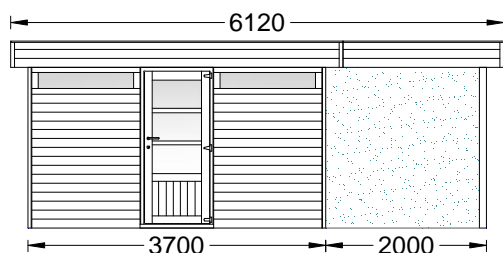

Nieuw model designtuinhuizen met uitzicht plat dak.

- ÿ systeembouw gemaakt met klikplanken Noords grenen 21 mm, genageld met inoxnagels (rvs)
- ÿ dakbedekking : onderdakplankjes 18 mm en staalplaat met anti-condenscoating. Waterafloop naar achter
- ÿ voorpaneel met vaste ramen en enkel deur, meerprijs voor ramen in zij- of achterwand en voor een dubbel deur
- ÿ de maten zijn vrij te combineren
- ÿ alle hout is onder hoge druk geïmpregneerd, kleur zoutgroen
- ÿ Voorzijdes :2200, 2450, 2700, 3200, 3700, 4200, 4700, 5200, 5700, 6200,..mm
- ÿ Dieptes : 2100, 2400, 2700, 3000, 3300, 3600, 3900 mm

ÿ Designtuinhuizen met zijoversteek links of rechts.

ÿ dakbedekking : onderdakplankjes 18 mm, ook onder zijoversteek en staalplaat met anticondenscoating.

ÿ Waterafloop steeds naar achter.

ÿ Oversteken zijn te verkrijgen :

* volledig open

* achterzijde en/of zijkant dicht

ÿ Standaardoversteken zijn :

1000 mm

1500 mm

2000 mm

2500 mm

3000 mm

3500 mm

ÿ Enkel de tuinhuizen met voorzijde 2450 mm zijn te verkrijgen met oversteken van :

1250 mm

1750 mm

2250 mm

2750 mm

3250 mm

3750 mm