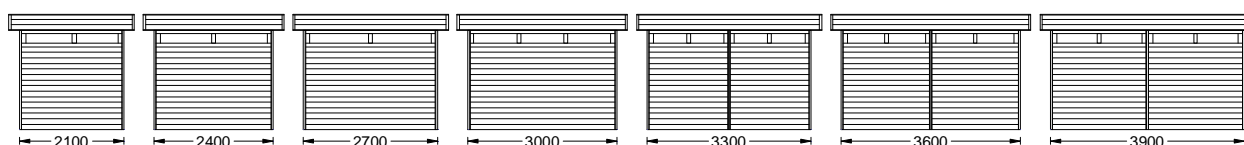

Nieuw model designtuinhuizen met uitzicht plat dak.

- ÿ systeembouw gemaakt met klikplanken Noords grenen 21 mm, genageld met inoxnagels (rvs)
- ÿ dakbedekking : onderdakplankjes 18 mm en staalplaat met anti-condenscoating. Waterafloop naar achter
- ÿ voorpaneel met vaste ramen en enkel deur, meerprijs voor ramen in zij- of achterwand en voor een dubbel deur
- ÿ de maten zijn vrij te combineren
- ÿ alle hout is onder hoge druk geïmpregneerd, kleur zoutgroen
- ÿ Voorzijdes :2200, 2450, 2700, 3200, 3700, 4200, 4700, 5200, 5700, 6200,..mm
- ÿ Dieptes : 2100, 2400, 2700, 3000, 3300, 3600, 3900 mm

ÿ Designtuinhuizen met zijoversteek links of rechts.

ÿ dakbedekking : onderdakplankjes 18 mm, ook onder zijoversteek en staalplaat met anticondenscoating.

ÿ Waterafloop steeds naar achter.

ÿ Oversteken zijn te verkrijgen :

* volledig open

* achterzijde en/of zijkant dicht

ÿ Standaardoversteken zijn :

1000 mm

1500 mm

2000 mm

2500 mm

3000 mm

3500 mm

ÿ Enkel de tuinhuizen met voorzijde 2450 mm zijn te verkrijgen met oversteken van :

1250 mm

1750 mm

2250 mm

2750 mm

3250 mm

3750 mm