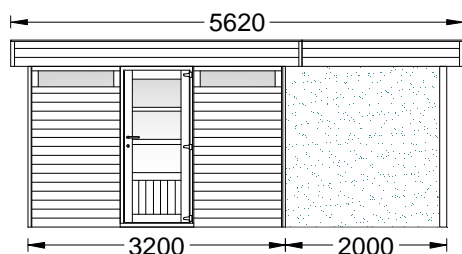

Nieuw model designtuinhuizen met uitzicht plat dak.

- ÿ systeembouw gemaakt met klikplanken Noords grenen 21 mm, genageld met inoxnagels (rvs)
- ÿ dakbedekking : onderdakplankjes 18 mm en staalplaat met anti-condenscoating. Waterafloop naar achter
- ÿ voorpaneel met vaste ramen en enkel deur, meerprijs voor ramen in zij- of achterwand en voor een dubbel deur
- ÿ de maten zijn vrij te combineren
- ÿ alle hout is onder hoge druk geïmpregneerd, kleur zoutgroen
- ÿ Voorzijdes :2200, 2450, 2700, 3200, 3700, 4200, 4700, 5200, 5700, 6200,..mm
- ÿ Dieptes : 2100, 2400, 2700, 3000, 3300, 3600, 3900 mm

ÿ Designtuinhuizen met zijoversteek links of rechts.

ÿ dakbedekking : onderdakplankjes 18 mm, ook onder zijoversteek en staalplaat met anticondenscoating.

ÿ Waterafloop steeds naar achter.

ÿ Oversteken zijn te verkrijgen :

* volledig open

* achterzijde en/of zijkant dicht

ÿ Standaardoversteken zijn :

1000 mm

1500 mm

2000 mm

2500 mm

3000 mm

3500 mm

ÿ Enkel de tuinhuizen met voorzijde 2450 mm zijn te verkrijgen met oversteken van :

1250 mm

1750 mm

2250 mm

2750 mm

3250 mm

3750 mm