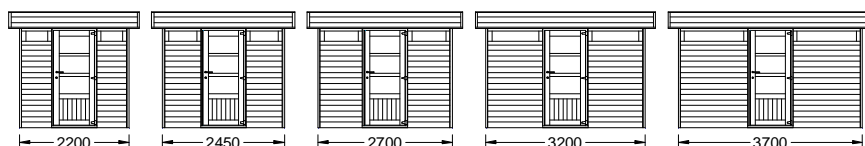

Nieuw model designtuinhuizen met uitzicht plat dak.

- ÿ systeembouw gemaakt met klikplanken Noords grenen 21 mm, genageld met inoxnagels (rvs)
- ÿ dakbedekking : onderdakplankjes 18 mm en staalplaat met anti-condenscoating. Waterafloop naar achter
- ÿ voorpaneel met vaste ramen en enkel deur, meerprijs voor ramen in zij- of achterwand en voor een dubbel deur
- ÿ de maten zijn vrij te combineren
- ÿ alle hout is onder hoge druk geïmpregneerd, kleur zoutgroen
- ÿ Voorzijdes :2200, 2450, 2700, 3200, 3700, 4200, 4700, 5200, 5700, 6200,..mm
- ÿ Dieptes : 2100, 2400, 2700, 3000, 3300, 3600, 3900 mm

ÿ Designtuinhuizen met zijoversteek links of rechts.

ÿ dakbedekking : onderdakplankjes 18 mm, ook onder zijoversteek en staalplaat met anticondenscoating.

ÿ Waterafloop steeds naar achter.

ÿ Oversteken zijn te verkrijgen :

* volledig open

* achterzijde en/of zijkant dicht

ÿ Standaardoversteken zijn :

1000 mm

1500 mm

2000 mm

2500 mm

3000 mm