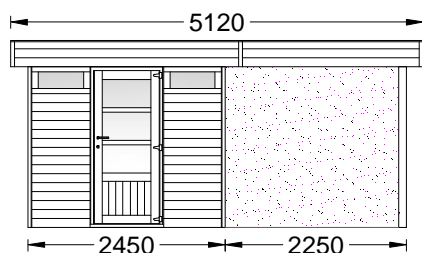

Nieuw model designtuinhuizen met uitzicht plat dak.

- ÿ systeembouw gemaakt met klikplanken Noords grenen 21 mm, genageld met inoxnagels (rvs)
- ÿ dakbedekking : onderdakplankjes 18 mm en staalplaat met anti-condenscoating. Waterafloop naar achter
- ÿ voorpaneel met vaste ramen en enkel deur, meerprijs voor ramen in zij- of achterwand en voor een dubbel deur
- ÿ de maten zijn vrij te combineren
- ÿ alle hout is onder hoge druk geïmpregneerd, kleur zoutgroen
- ÿ Voorzijdes :2200, 2450, 2700, 3200, 3700, 4200, 4700, 5200, 5700, 6200,..mm
- ÿ Dieptes : 2100, 2400, 2700, 3000, 3300, 3600, 3900 mm

ÿ Designtuinhuizen met zijoversteek links of rechts.

ÿ dakbedekking : onderdakplankjes 18 mm, ook onder zijoversteek en staalplaat met anticondenscoating.

ÿ Waterafloop steeds naar achter.

ÿ Oversteken zijn te verkrijgen :

* volledig open

* achterzijde en/of zijkant dicht

ÿ Standaardoversteken zijn :

1000 mm

1500 mm

2000 mm

2500 mm

3000 mm

3500 mm

ÿ Enkel de tuinhuizen met voorzijde 2450 mm zijn te verkrijgen met oversteken van :

1250 mm

1750 mm

2250 mm

2750 mm

3250 mm

3750 mm