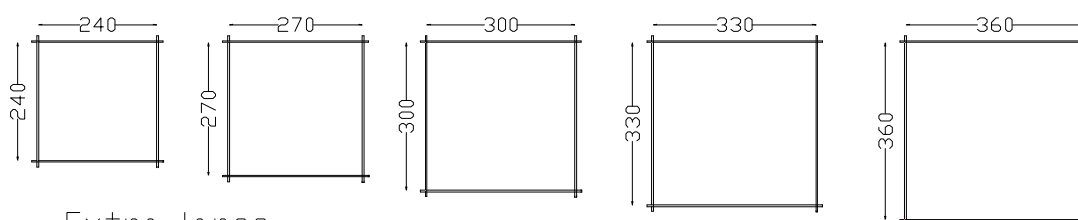

5hoekmodellen en vierkantmodellen met piramidedak.

- ÿ De blokhutten zijn gemaakt van Noords grenen (RND) 33 mm
- ÿ Alle maten zijn binnenmaten, uiterste buitenmaat + 26 cm, dakmaat + 60 cm
- ÿ Keuze uit modellen met enkel of dubbel deur en verschillende types.
- ÿ Voorzien van 2 uitzetramen
- ÿ Onderdak in geïmpregneerde klikplanken 18 mm
- ÿ Dakbedekking shingels, kleur naar keuze

5hoek enkel deur

5hoek dubbel deur

vierkant

Extra-large

- uitbreiding (A) : 90, 120, 150, 180, 210, 240 cm
- max. wandlengte (B) : 510 cm
- met of zonder tussenwand
- indien met tussenwand, kan de deur in elke zijde geplaatst worden
- andere opstellingen zijn ook mogelijk