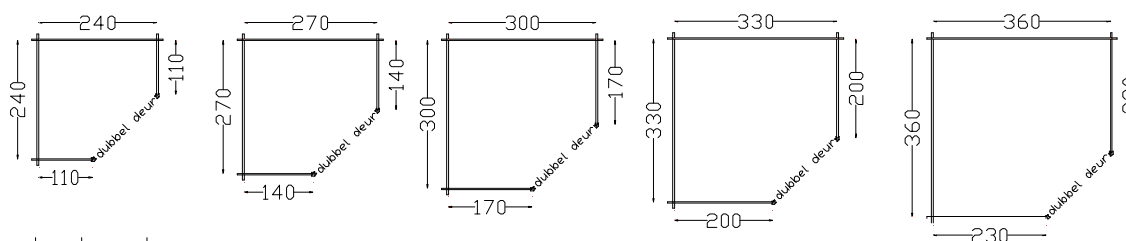

5hoekmodellen en vierkantmodellen met piramidedak.

- ÿ De blokhutten zijn gemaakt van Noords grenen (RND) 33 mm
- ÿ Alle maten zijn binnenmaten, uiterste buitenmaat + 26 cm, dakmaat + 60 cm
- ÿ Keuze uit modellen met enkel of dubbel deur en verschillende types.
- ÿ Voorzien van 2 uitzetramen
- ÿ Onderdak in geïmpregneerde klikplanken 18 mm
- ÿ Dakbedekking shingels, kleur naar keuze

5hoek enkel deur

5hoek dubbel deur

vierkant

Extra-large

- uitbreiding (A) : 90, 120, 150, 180, 210, 240 cm
- max. wandlengte (B) : 510 cm
- met of zonder tussenwand
- indien met tussenwand, kan de deur in elke zijde geplaatst worden
- andere opstellingen zijn ook mogelijk