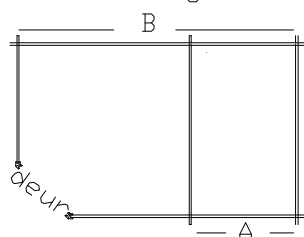

5hoekmodellen en vierkantmodellen met piramidedak.

- ÿ De blokhutten zijn gemaakt van Noords grenen (RND) 33 mm
- ÿ Alle maten zijn binnenmaten, uiterste buitenmaat + 26 cm, dakmaat + 60 cm
- ÿ Keuze uit modellen met enkel of dubbel deur en verschillende types.
- ÿ Voorzien van 2 uitzetramen
- ÿ Onderdak in geïmpregneerde klikplanken 18 mm
- ÿ Dakbedekking shingels, kleur naar keuze

5hoek enkel deur

5hoek dubbel deur

vierkant

Extra-large

- uitbreiding (A) : 90, 120, 150, 180, 210, 240 cm
- max. wandlengte (B) : 510 cm
- met of zonder tussenwand
- indien met tussenwand, kan de deur in elke zijde geplaatst worden
- andere opstellingen zijn ook mogelijk