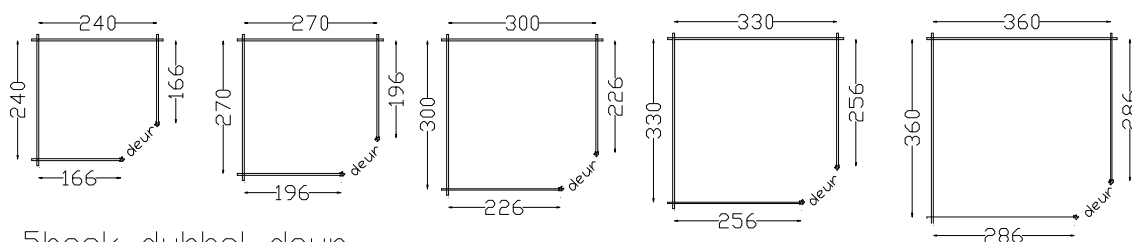

5hoekmodellen en vierkantmodellen met piramidedak.

- ÿ De blokhutten zijn gemaakt van Noords grenen (RND) 33 mm
- ÿ Alle maten zijn binnenmaten, uiterste buitenmaat + 26 cm, dakmaat + 60 cm
- ÿ Keuze uit modellen met enkel of dubbel deur en verschillende types.
- ÿ Voorzien van 2 uitzetramen
- ÿ Onderdak in geïmpregneerde klikplanken 18 mm
- ÿ Dakbedekking shingels, kleur naar keuze

5hoek enkel deur

5hoek dubbel deur

vierkant

Extra-large

- uitbreiding (A) : 90, 120, 150, 180, 210, 240 cm
- max. wandlengte (B) : 510 cm
- met of zonder tussenwand
- indien met tussenwand, kan de deur in elke zijde geplaatst worden
- andere opstellingen zijn ook mogelijk